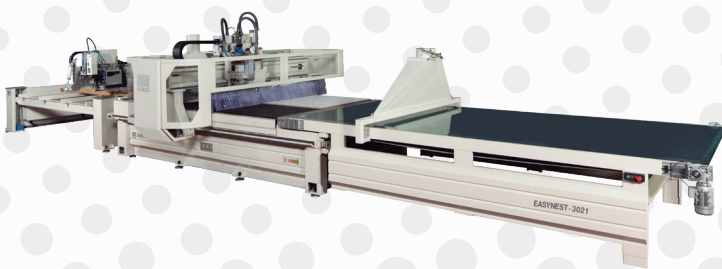

MECACERC 2.0 LINE

PANEL

ALFA

EASYNEST 40-G

MEGA-M 5 EJES

EASYNEST EVOLUTION

LINEA NESTING

MEGA 40-G