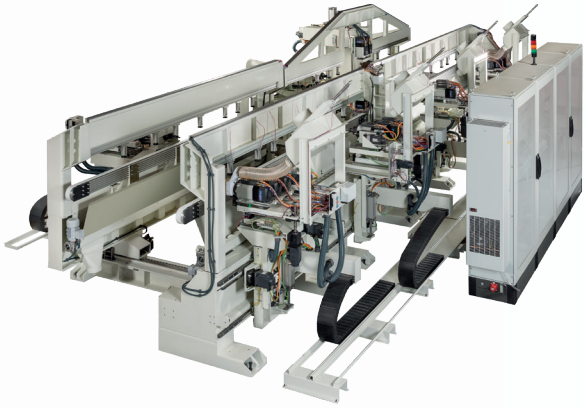

MECADOOR 2.3