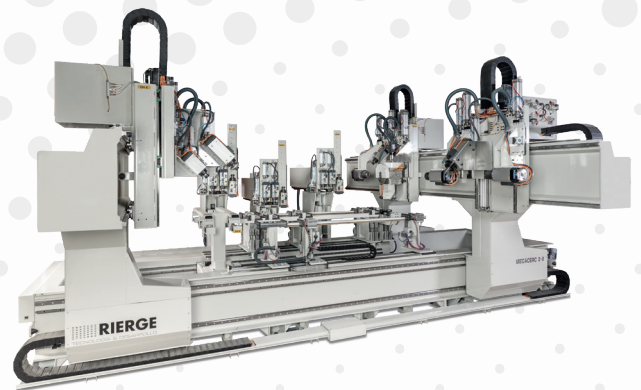

MECACERC 2.0 LINE

PANEL

ALFA

EASYNEST 40-G

MEGA-M 5 EJES

EASYNEST EVOLUTION

LINEA NESTING

MEGA 40-G

LINEA NESTING 4021-5

MEGA 30-5

EASYNEST COMBI

MECADOOR

FAST DOOR

EASYCERC

NT DOOR 2.0

MECACERC 2.0